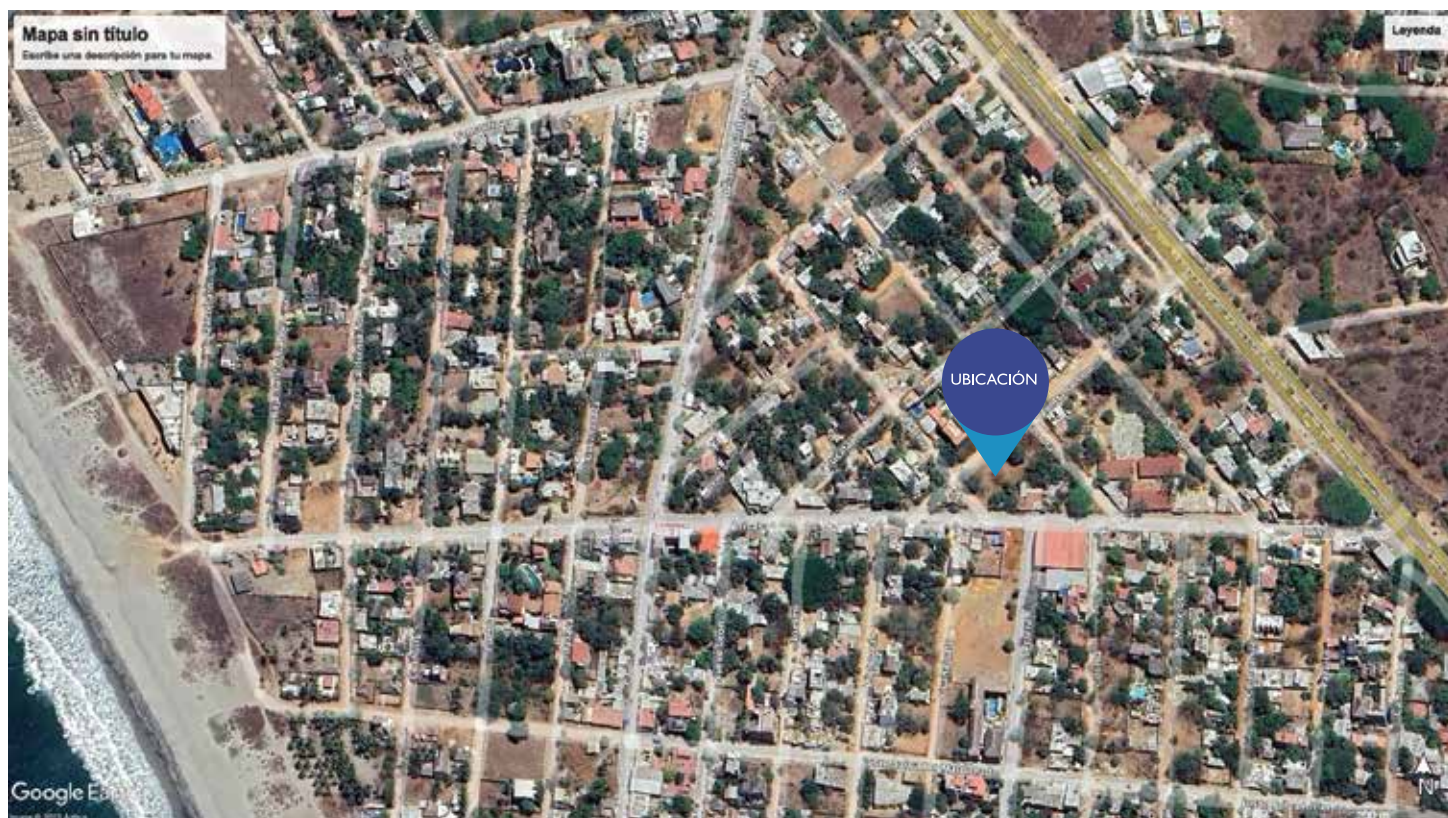

## PUERTO ESCONDIDO OAXACA BRISAS DE ZICATELA A 480 METROS DE LA PLAYA

UBICACIÓN: SONORA, ESQUINA QUINTANA ROO, BRISAS DE ZICATELA.SANTA MÁRIA COLOTEPEC